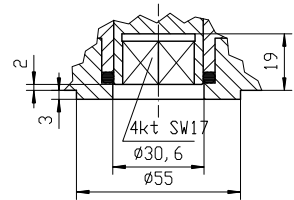

Drehantrieb N5-6

Typ Type Version	Stellzeit Time Temps	H	D	B	P	L	T
N5	50-130s / 90°	92	20	8	6	22	3,5
	30s / 90°	120					
	15s / 90°	176					
N6	45-130s / 90°	92	25	10	8	32	4
	25s / 90°	176					

Option Pa?f.