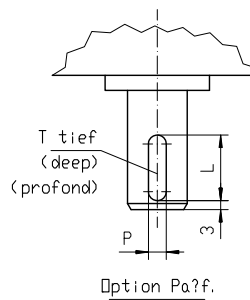

Drehantrieb N5-6

Typ Type Version	Stellzeit Time Temps	H	D	B	P	L	T
N5	50-130s / 90°	92	20	8	6	22	3,5
	30s / 90°	120					
	15s / 90°	176					
N6	45-130s / 90°	92	25	10	8	32	4
	25s / 90°	176					

Option Pa?f.