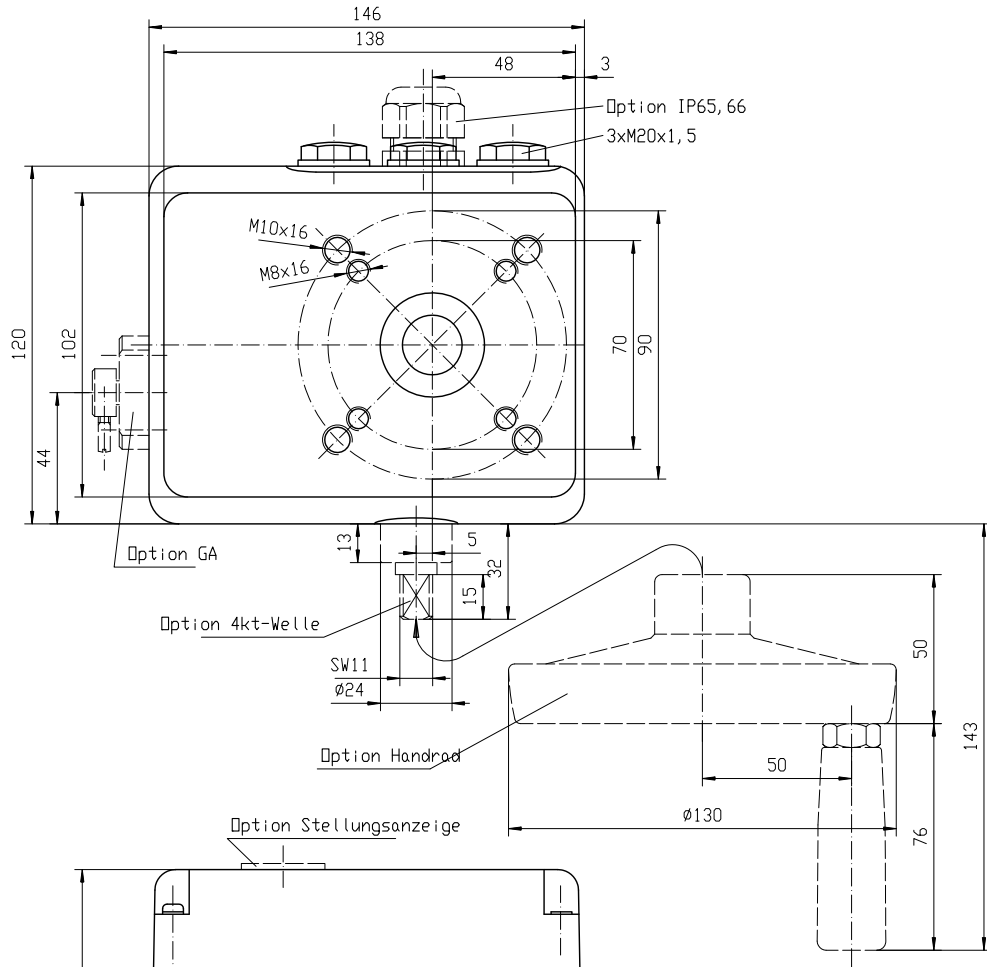

Drehantrieb N5-6

Typ Type Version	Stellzeit Time Temps	H	D	B	P	L	T
N5	50-130s / 90°	92	20	8	6	22	3,5
	30s / 90°	120					
	15s / 90°	176					
N6	45-130s / 90°	92	25	10	8	32	4
	25s / 90°	176					

Option Pa?f.