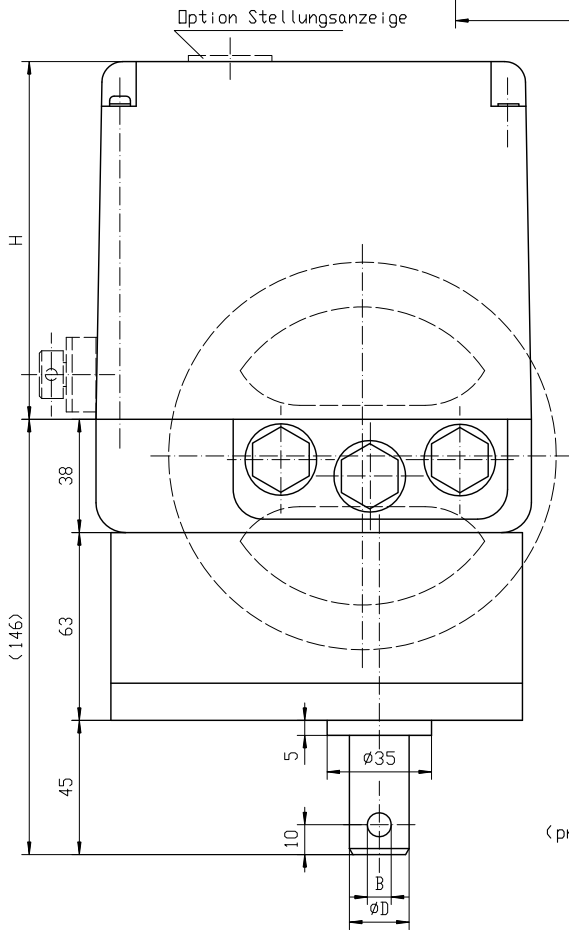

Drehantrieb N5-6

Typ Type Version	Stellzeit Time Temps	H	D	B	P	L	T
N5	50-130s / 90°	92	20	8	6	22	3,5
	30s / 90°	120					
	15s / 90°	176					
N6	45-130s / 90°	92	25	10	8	32	4
	25s / 90°	176					

Option Pa?f.